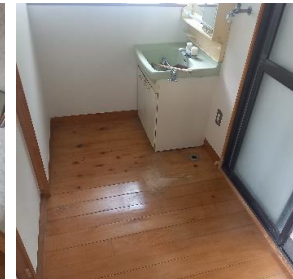

戸建貸家

下田市 高馬

高馬地区の賃貸戸建て物件

チェックポイント！

部屋数多く広いLDK付の2階建て貸家物件
リフォーム済みの美内装

物件種目	戸建貸家
賃料	月額 70,000円
間取	5LDK
諸経費	敷金：1ヶ月／礼金：1ヶ月
管理他	CATV初回負担金:11,000円 CATV視聴料:1,870円/月 保険：2年間20,000円借家人賠償

所在	下田市高馬
最寄駅	伊豆急下田駅まで車5分(約2.1km)
バス停	
駐車場	有
設備	東京電力・浄化槽・プロパン・水道
備考	構造：木造瓦葺2階建