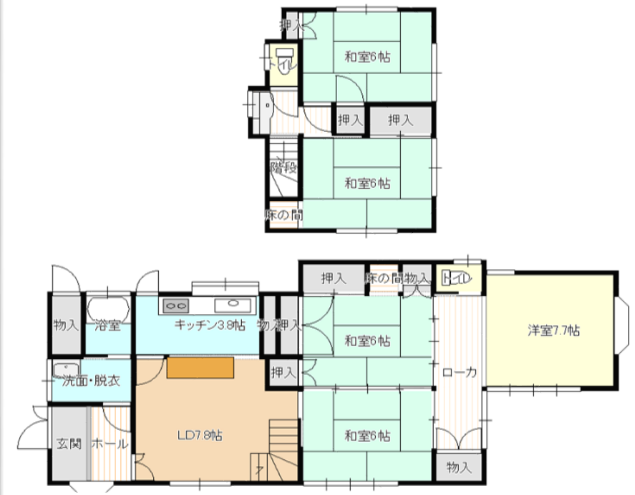

戸建貸家

下田市 高馬

高馬地区の賃貸戸建て物件

チェックポイント！

部屋数多く広いLDK付の2階建て貸家物件
リフォーム済みの美内装

物件種目	戸建貸家
賃料	月額 70,000円
間取	5LDK
諸経費	敷金：1ヶ月／礼金：1ヶ月
管理他	CATV初回負担金:11,000円 CATV視聴料:1,870円/月 保険：2年間20,000円借家人賠償

所在	下田市高馬
最寄駅	伊豆急下田駅まで車5分(約2.1km)
バス停	
駐車場	有
設備	東京電力・浄化槽・プロパン・水道
備考	構造：木造瓦葺2階建