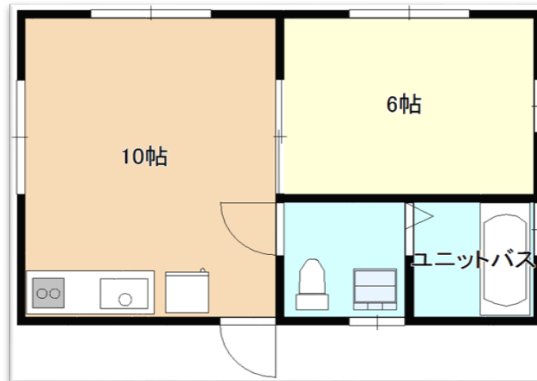

戸建貸家

下田市 大賀茂

のどかな住環境でのんびり

チェックポイント！

自然あふれる大賀茂地区の令和6年築の美建物

※現況と異なる場合は現況優先

物件種目	戸建貸家
賃料	月額 63,000円
間取	1DK
諸経費	敷金：1ヶ月／礼金：1ヶ月
管理他	水道（湧水）1,500円/月 共益費 1,500円/月 駐車料：家賃込（2台可）

所在	下田市大賀茂
最寄駅	伊豆急下田駅まで車14分(約6.4km)
バス停	
駐車場	有
設備	電気/湧水/プロパンガス/浄化槽
備考	