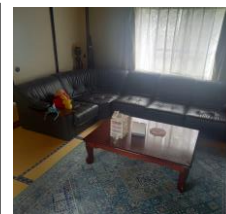

戸建貸家

南伊豆町 下小野

のどかな住環境でのんびり

チェックポイント！

南上小学校まで徒歩5分

※現況と異なる場合は現況優先

物件種目	戸建貸家
賃料	月額50,000円
間取	4K
諸経費	敷金：2ヶ月／礼金：1ヶ月
管理他	駐車料：家賃込

所在	下田市西本郷2丁目
最寄駅	伊豆急下田駅まで車23分
バス停	東海バス『下小野』徒歩4分
駐車場	有
設備	電気/公営水道/プロパンガス/浄化槽
備考	