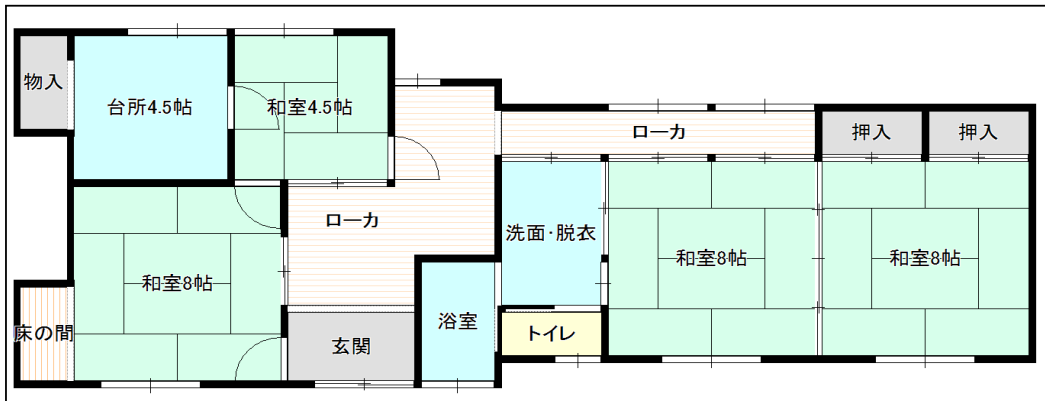

戸建貸家

南伊豆町 下小野

のどかな住環境でのんびり

チェックポイント！

南上小学校まで徒歩5分

※現況と異なる場合は現況優先

物件種目	戸建貸家
賃料	月額50,000円
間取	4K
諸経費	敷金：2ヶ月／礼金：1ヶ月
管理他	駐車料：家賃込

所在	下田市西本郷2丁目
最寄駅	伊豆急下田駅まで車23分
バス停	東海バス『下小野』徒歩4分
駐車場	有
設備	電気/公営水道/プロパンガス/浄化槽
備考	