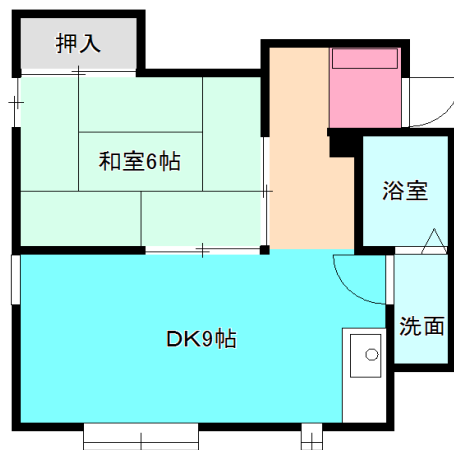

賃貸アパート

下田市 河内

稲生沢（河内地区）のアパート

チェックポイント！

伊豆急行 蓮台寺駅より徒歩6分
買い物等生活便の良い場所柄

※現況と異なる場合は現況優先

■付帯条件や別途料金が発生する場合がありますのでご確認下さい。

物件種目	賃貸（アパート）
賃料	月額 55,000円
間取	1LDK
諸経費	敷金：1ヶ月／礼金：1ヶ月
管理他	共益費：1,500円/月 CATV：1,870円/月 駐車料：賃料込み

所在	下田市河内
最寄駅	伊豆急「蓮台寺」駅より450m（徒歩6分）
バス停	
駐車場	1台付
設備	公営水道/プロパンガス/浄化槽
備考	借家人賠償保険加入要 ユニットバス