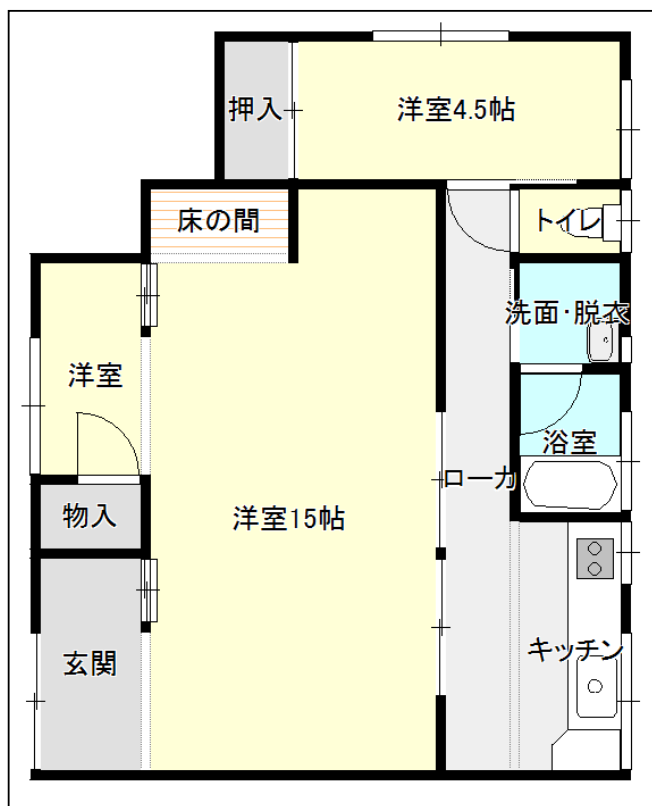

賃貸アパート

下田市 東本郷

駅まで徒歩圏の東本郷

チェックポイント！

駅まで徒歩9分 国道沿い、コンビニ、スーパー等徒歩圏、生活便利な場所柄

※現況と異なる場合は現況優先

物件種目	賃貸アパート
賃料	月額 50,000円
間取	1LDK・1階
諸経費	敷金：1ヶ月／礼金：1ヶ月
管理他	水道・共益費：2,000円/月 CATV：1,870円/月 駐車料：3,000円/月

所在	下田市東本郷2丁目9-19
最寄駅	伊豆急下田駅より700m (徒歩9分)
バス停	
駐車場	有 (1台)
設備	公営水道/都市ガス/公共下水
備考	借家人賠償保険加入要 CATV加入金 (入居時)

■付帯条件や別途料金が発生する場合がありますのでご確認下さい。

住まいのふれあいプラザ (有) 三協
三協ハウス

〒415-0036 静岡県下田市西本郷1丁目4番1号
TEL: 0558-23-6964
FAX: 0558-23-6978

静岡県知事免許(6)第11209号
E-mail: sankyo@quartz.ocn.ne.jp
URL: http://simoda.sankyo.com

■取引態様: 媒介
■情報公開日: R05.03