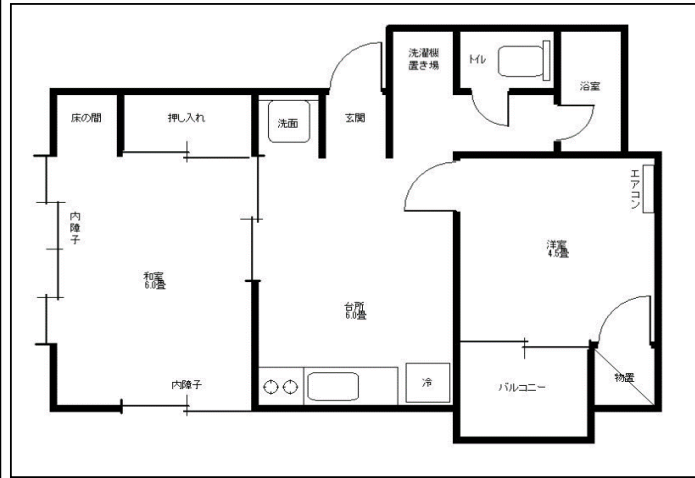

賃貸アパート

下田市 西本郷

駅まで徒歩圏の西本郷

チェックポイント！

下田駅まで徒歩11分

大型スーパー・コンビニ近く生活便利な場所柄

物件種目	賃貸アパート
賃料	月額62,000円
間取	2DK
諸経費	敷金：1ヶ月／礼金：1ヶ月
管理他	共益費：1,000円
	CA TV：1,870円
	駐車場 込み

所在	下田市西本郷2丁目
最寄駅	伊豆急下田駅より850m (徒歩11分)
バス停	
駐車場	有
設備	公営水道/プロパンガス/浄化槽
備考	借家人賠償保険加入要