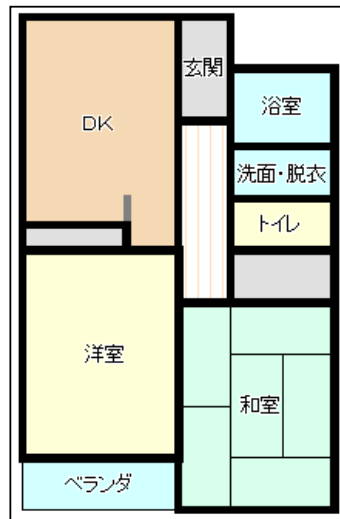

賃貸アパート

下田市 西本郷

駅まで徒歩圏の西本郷

チェックポイント！

駅まで徒歩8分

スーパー・コンビニ等近く、生活便利な場所柄

※現況と異なる場合は現況優先

■付帯条件や別途料金が発生する場合がありますのでご確認ください。