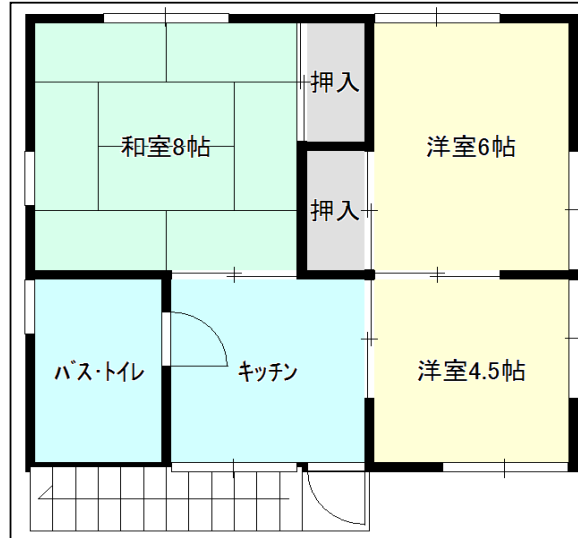

賃貸アパート

下田市 中

生活便の良い 中地区
ゆったり間取りのアパート
チェックポイント！

下田駅まで徒歩10分 下田小学校学区 閑静
業務スーパー、ドラッグストア近く

物件種目	賃貸アパート
賃料	月額 46,000円
間取	3DK (和8・洋6・洋4.5)
諸経費	敷金：1ヶ月／礼金：1ヶ月
管理他	共益費・CATV：3,000円/月 駐車料：賃料込み（1台）

所在	下田市 中
最寄駅	伊豆急下田駅より800m（徒歩10分）
バス停	
駐車場	1台込み
設備	公営水道/プロパンガス/浄化槽
備考	借家人賠償保険加入要