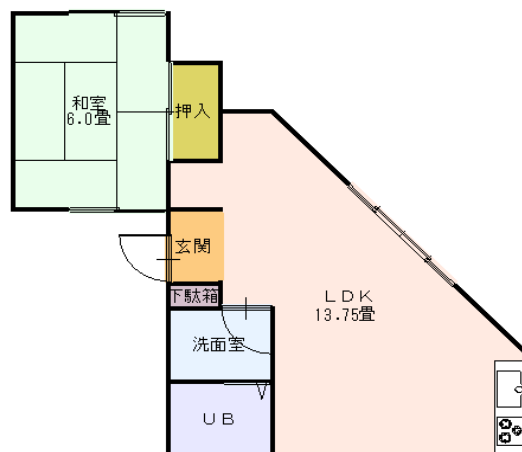

賃貸アパート

下田市 河内

稲生沢（河内地区）のアパート

チェックポイント！

伊豆急行 蓮台寺駅より徒歩6分
買い物等生活便の良い場所柄

※現況と異なる場合は現況優先

■付帯条件や別途料金が発生する場合がありますのでご確認下さい。

物件種目	賃貸（アパート）
賃料	月額 55,000円
間取	1LDK
諸経費	敷金：1ヶ月／礼金：1ヶ月
管理他	共益費：1,000円/月 CATV：1,870円/月 駐車料：賃料込み

所在	下田市河内
最寄駅	伊豆急「蓮台寺」駅より450m（徒歩6分）
バス停	
駐車場	1台付
設備	公営水道/プロパンガス/浄化槽
備考	借家人賠償保険加入要 ユニットバス TV負担金11,000円

住まいのふれあいプラザ (有) 三協

三協ハウス

〒415-0036 静岡県下田市西本郷1丁目4番1号

TEL：0558-23-6964

FAX：0558-23-6978

静岡県知事免許(6)第11209号

E-mail: sankyo@quartz.ocn.ne.jp