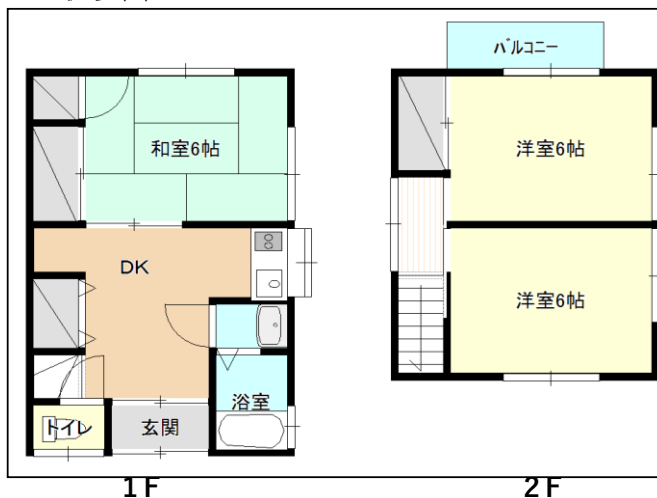

貸家（連棟式）

下田市 河内

生活便の良い稲生沢地区

チェックポイント！

人気の稲生沢地区、駅より徒歩5分の貸家
コンビニ、ホームセンター近く、小学校、高校まで徒歩圏

※現況と異なる場合は現況優先

■付帯条件や別途料金が発生する場合がありますのでご確認ください。

物件種目	借家（連棟式）
賃料	月額 60,000円
間取	3DK（和6・洋6×2）
諸経費	敷金：2ヶ月／礼金：1ヶ月
管理他	共益費：5,000円/月 CATV：共益費に含む 駐車料：共益費に含む（1台）