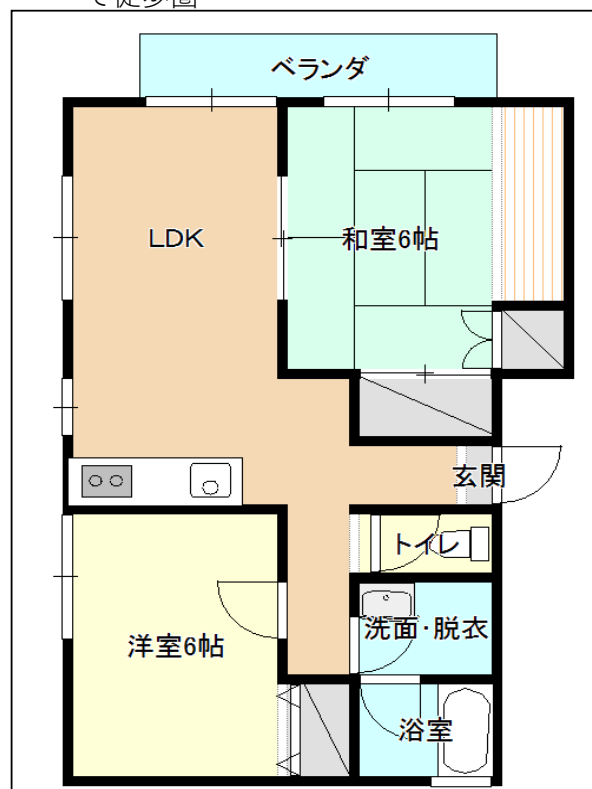

生活便の良い稲生沢地区

チェックポイント！

人気の稲生沢地区、駅より徒歩5分の貸家
コンビニ、ホームセンター近く、小学校、高校まで徒歩圏

※現況と異なる場合は現況優先

物件種目	アパート
賃料	月額 60,000円
間取	2LDK (和6・洋6)
諸経費	敷金：2ヶ月／礼金：1ヶ月
管理他	共益費：5,000円/月 CATV：共益費に含む 駐車料：共益費に含む (1台)

所在	下田市河内272-2
最寄駅	伊豆急行線「蓮台寺」駅より850m
バス停	
駐車場	1台付
設備	公営水道/プロパンガス/浄化槽
備考	借家人賠償保険加入要

■付帯条件や別途料金が発生する場合がありますのでご確認下さい。