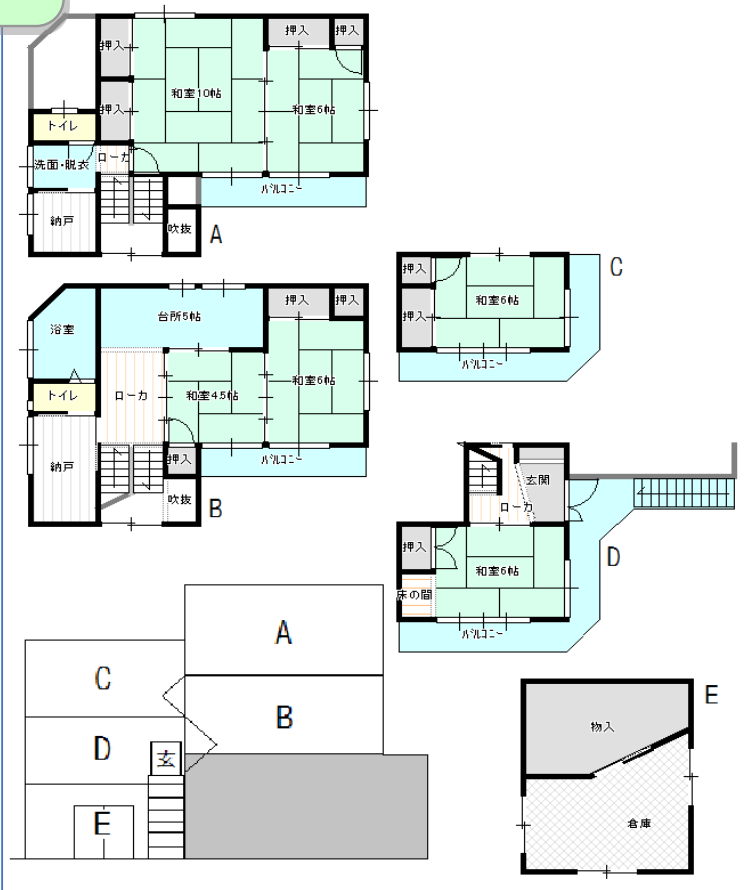

借家

下田市 柿崎

柿崎の倉庫付三階建て物件
チェックポイント！

人気の柿崎地区

物件種目	借家（戸建）
賃料	月額 68,000円
間取	6K+倉庫
諸経費	敷金：1ヶ月／礼金：1ヶ月
管理他	ケーブルテレビ自己契約

所在	下田市柿崎
最寄駅	伊豆急下田駅より1.8km（車約5分）
駐車場	1台分
設備	東京電力 公営水道 プロパンガス 本下水
備考	

住まいのふれあいプラザ (有) 三協

三協ハウス