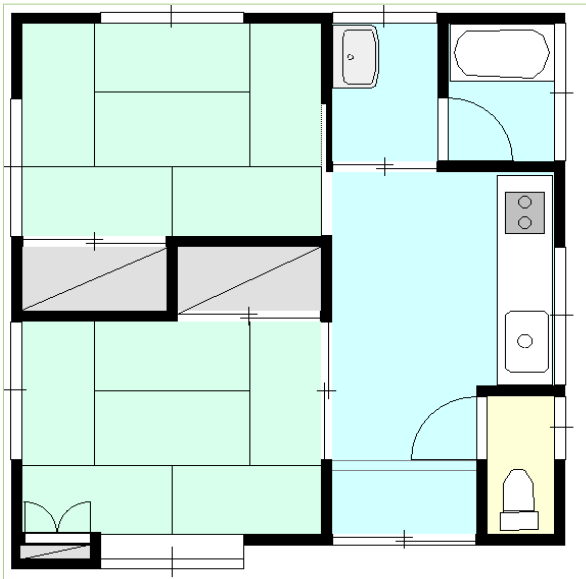

借家	家賃	交通	名称
	月額 50,000 円	伊豆急下田駅より5.5km	吉佐美貸家

外観・内観 写真

所在	下田市吉佐美(ミクラ)		
賃料	50,000円		
管理費	賃料込み		
駐車料	1台込み 2台目:2,000円		
TV視聴費	1,700円		
諸経費	敷金:1ヶ月分 礼金:1ヶ月分		
間取り	2K	和室6畳×2 キッチン・バス・トイレ・洗面	
設備	東京電力 公営水道 プロパンガス	浄化槽 CATV	
引渡	相談		
備考	連帯保証人 要		
	借家人賠償保険加入 要		