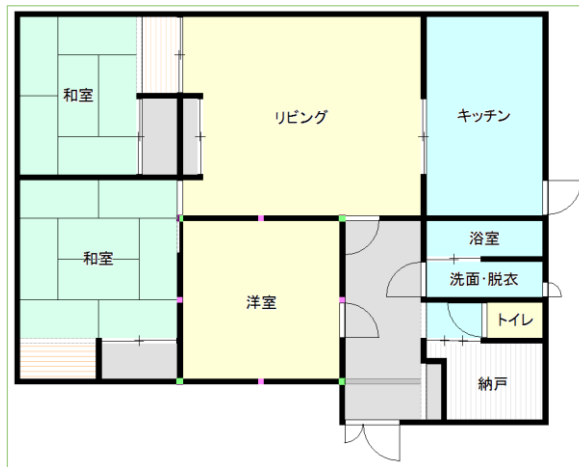

借家	家賃	交通	名称
	月額 65,000 円	伊豆急行下田駅より車16分(7.8km)	南伊豆町 青市 貸家

外観・内観 写真

おすすめポイント

田園風景広がる
静かな佇まい

所在	賀茂郡南伊豆町青市		
賃料	賃料: 65,000円		
管理費	管理費(区費): 1,000円		
諸経費	敷金: 1ヶ月分 礼金: 1ヶ月分		
間取り	3LDK		
設備	CATV(直接契約)	エアコン	
	公営水道	浄化槽	
	プロパンガス	東京電力	
引渡	相談		
備考			