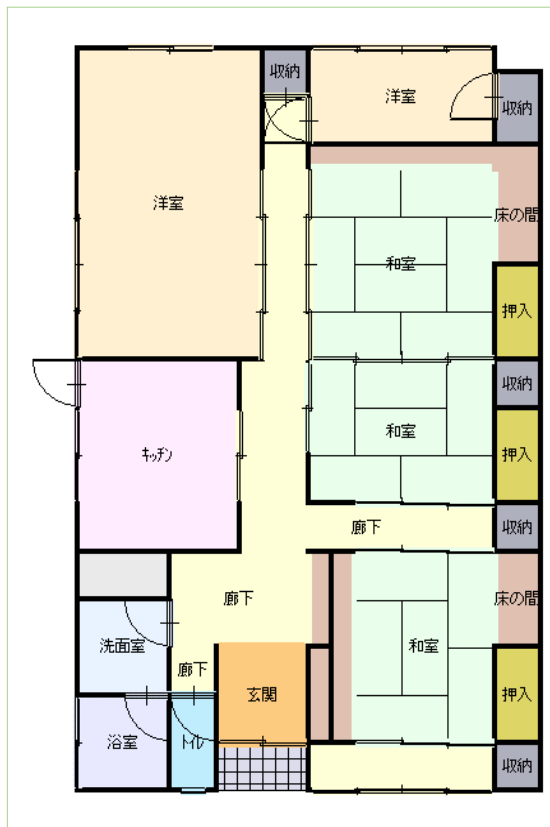

借家	家賃	交通	名称
	月額 60,000 円	伊豆急下田駅より1.3km	下田市六丁目大型平家貸家

外観・内観 写真

おすすめポイント

閑静な住宅地区
部屋数多く広々

所在	下田市六丁目		
賃料管理費	家賃	月額	60,000円
	駐車場(別途)	近隣	5000円
	TV共聴費用		自己負担
諸経費	敷金	1か月分	
	礼金	1か月分	
間取り	5DK 洋室2 和室3		
設備	東京電力 公営水道 浄化槽	プロパンガス	
引渡	標高: 17.5m		
備考			