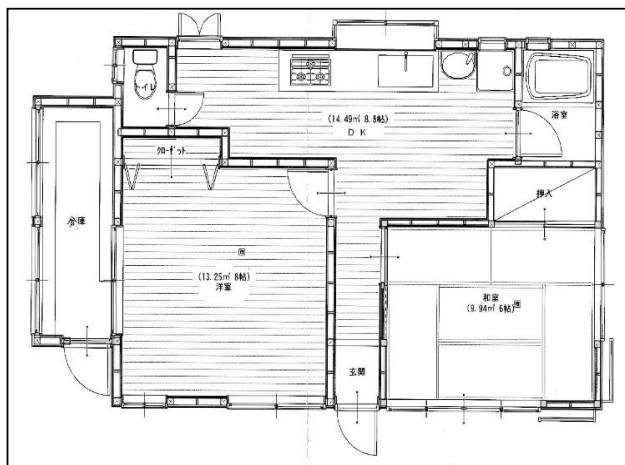

借家

下田市 河内

稲生沢河内地区、平家建て

チェックポイント！

人気の稲生沢河内地区の貸家
閑静な場所柄です。

※現況と異なる場合は現況優先

物件種目	借家（戸建）
賃料	月額 60,000円
間取	2DK（洋8・和6）
諸経費	敷金：1ヶ月／礼金：1ヶ月
管理他	共益費：賃料込み CATV：賃料込み 駐車料：賃料込み（1台）

所在	下田市河内
最寄駅	伊豆急行線「蓮台寺」駅より1.3km
バス停	
駐車場	1台付
設備	公営水道/プロパンガス/浄化槽
備考	借家人賠償保険加入要 エアコン1台付