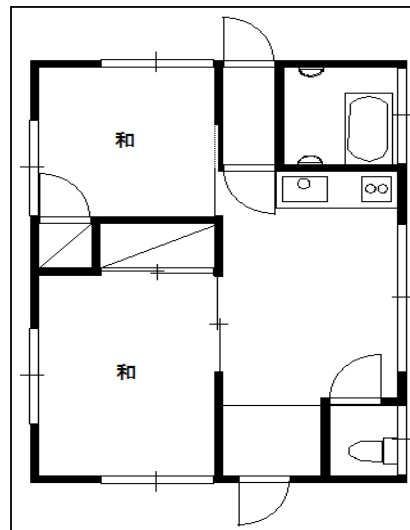

借家

下田市 吉佐美

人気の吉佐美（入田）地区の借家

チェックポイント！

美浜の入田浜ビーチまで、徒歩4分
広々した敷地に建つ戸建て住宅

物件種目	借家（戸建）
賃料	月額52,000円
間取	2DK（和6・和4.5）
諸経費	敷金：1ヶ月／礼金：1ヶ月
管理他	共益費：賃料込み CATV：賃料込み 駐車料：賃料込み（1台）

所在	下田市吉佐美
最寄駅	伊豆急下田駅より3.2km（車7分）
バス停	
駐車場	1台付（2台可）
設備	公営水道/プロパンガス/浄化槽
備考	借家人賠償保険加入要