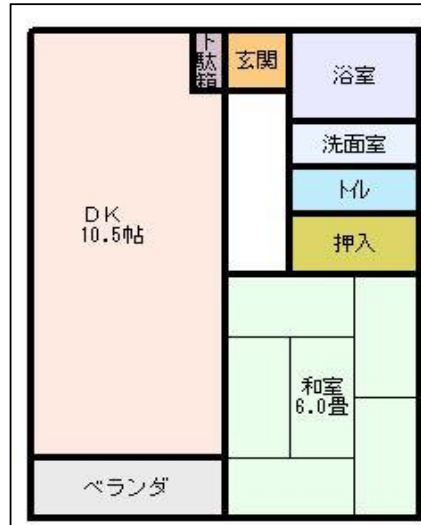

賃貸アパート

下田市 西本郷

駅まで徒歩圏の西本郷

チェックポイント！

駅まで徒歩8分

スーパー・コンビニ等近く、生活便利な場所柄

※現況と異なる場合は現況優先

■付帯条件や別途料金が発生する場合がありますのでご確認下さい。

物件種目	賃貸アパート
賃料	月額 60,000円
間取	1LDK
諸経費	敷金：1ヶ月／礼金：1ヶ月
管理他	共益費：賃料込み CATV：賃料込み 駐車料：賃料込み

所在	下田市西本郷2丁目
最寄駅	伊豆急下田駅より650m (徒歩8分)
バス停	
駐車場	1台付
設備	公営水道/プロパンガス/浄化槽
備考	借家人賠償保険加入要

住まいのふれあいプラザ (有) 三協

三協ハウス

〒415-0036 静岡県下田市西本郷1丁目4番1号