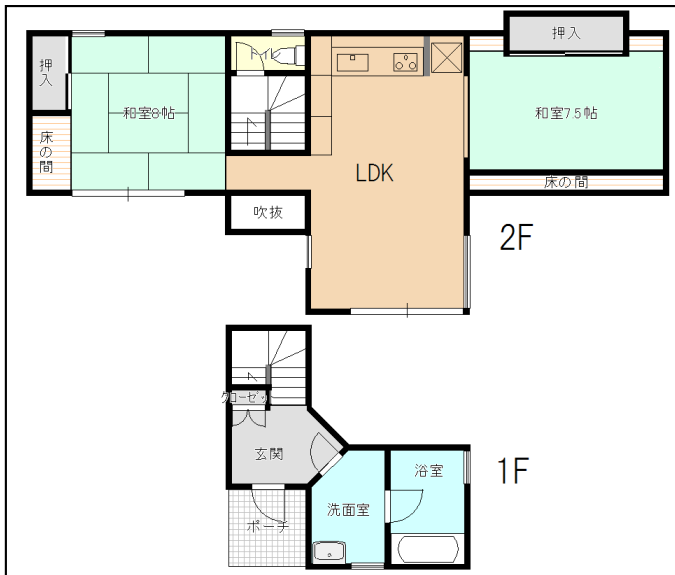

借家

下田市田牛（碁石が浜）

南欧リゾート風建物が建ち並ぶ分譲地内
海望む戸建住宅の暮らしを満喫して下さい

チェックポイント！

海（吉佐美大浜）まで、徒歩圏内
マリンリゾートの拠点に最適です

物件種目	借家
最寄駅	伊豆急下田駅
間取	2LDK（和7.5・和6）
賃料・管理	月額 90,000円
	敷金 2ヶ月/礼金 1ヶ月
諸経費	共益費/駐車場：賃料込み CATV/ 1,500円/月

所在	下田市田牛（碁石が浜）
交通	伊豆急下田駅より6.3km(車10分)
築年月日	
駐車場	1台付
設備	私営水道/プロパンガス/集中浄化槽/
備考	借家人賠償付保険要加入