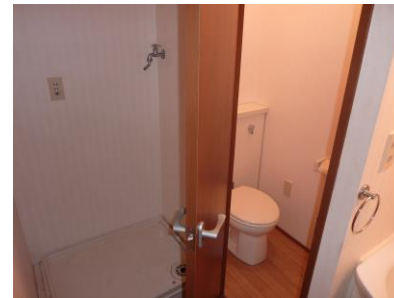

## セキスイハイムのアパート コーポ西村

チェックポイント！  
稲生沢地区 閑静な住宅街に立地

物件種目	賃貸アパート
最寄駅	伊豆急行 伊豆急下田駅
間取	1K (洋8)
賃料・管理	月額 55,000円
	敷金 2ヶ月/礼金 1ヶ月
諸経費	共益費/3,500円 Always/1,990円 CATV/1,800円 自治会費/500円

所在	下田市東中
交通	伊豆急下田駅より1.4km(徒歩18分)
築年月日	平成11年7月
駐車場	1台付
設備	プロパンガス/浄化槽/エアコン/照明/シューズボックス/独立洗面台/
備考	保証会社 加入必須 (初回保証料月額合計家賃50% 更新料10,000円/年)