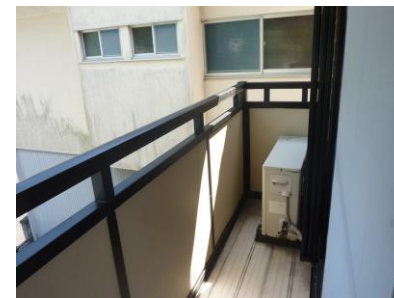

## セキスイハイムのアパート コーポ西村

チェックポイント！  
稲生沢地区 閑静な住宅街に立地

物件種目	賃貸アパート
最寄駅	伊豆急行 伊豆急下田駅
間取	1K (洋8)
賃料・管理	月額 55,000円
	敷金 2ヶ月/礼金 1ヶ月
諸経費	共益費/3,500円 Always/1,990円 CATV/1,800円 自治会費/500円

所在	下田市東中
交通	伊豆急下田駅より1.4km(徒歩18分)
築年月日	平成11年7月
駐車場	1台付
設備	プロパンガス/浄化槽/エアコン/照明/シューズボックス/独立洗面台/
備考	保証会社 加入必須 (初回保証料月額合計家賃50% 更新料10,000円/年)