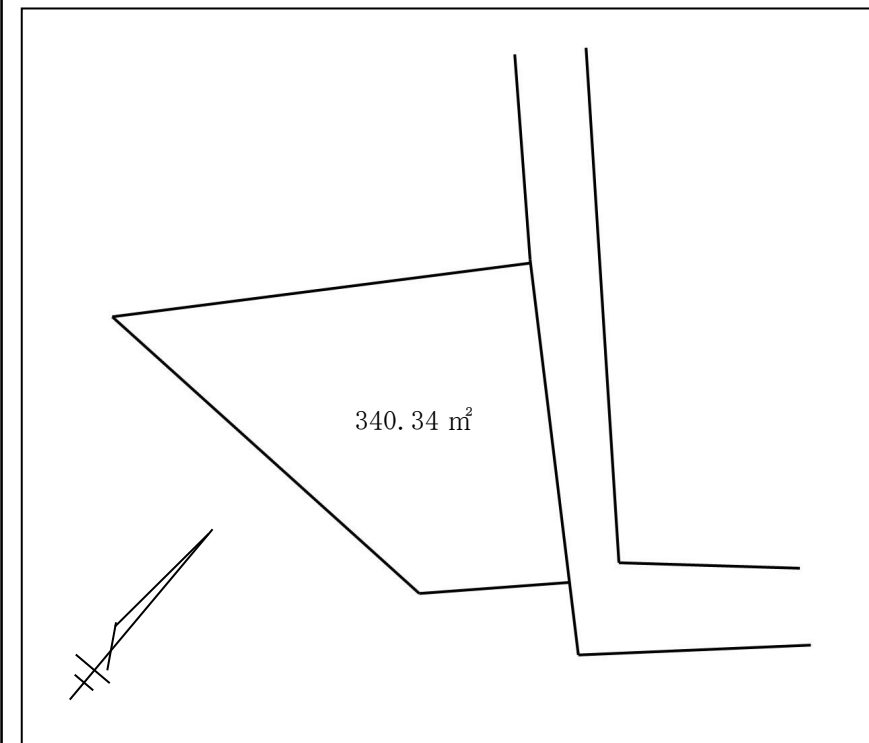

## 1280 万円 [102.95 坪]

鍋田地区、高台の  
閑静な住宅地

- 所在地／静岡県下田市 6 丁目
- 交通／「伊豆急下田駅」より 1.6km
- 地積／340.34 m<sup>2</sup>(102.95 坪)
- 土地権利／所有権
- 地目／宅地
- 接道／位置指定道路に接続
- 建ぺい率・容積率／60%・200%
- 都市計画／非線引
- 用途地域／第 2 種住居地域
- 現況／更地
- 引渡し／相談
- 設備／電気・水道・ガス・個別浄化槽
- 取引形態／媒介