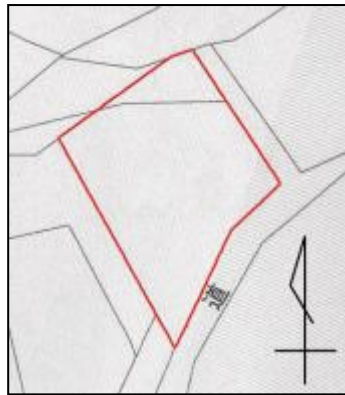

売土地

稲取・西町

稲取湾一望の高台

チェックポイント！

見晴らしが良い高台 / のどかな近隣環境

物件種目	売土地
最寄駅	伊豆急行 稲取駅
地積	165.14 m ² (50 坪)
価格	780 万円

所在地	静岡県賀茂郡東伊豆町稲取西町		
交通	伊豆急行稲取駅より車 4 分		
土地権利	所有権	地目	原野・畑(要農転)
接道	二項道路に接続	建ぺい率 容積率	70%・300%
都市計画	非線引	現況	更地
引渡し	相談		
備考	要農転		